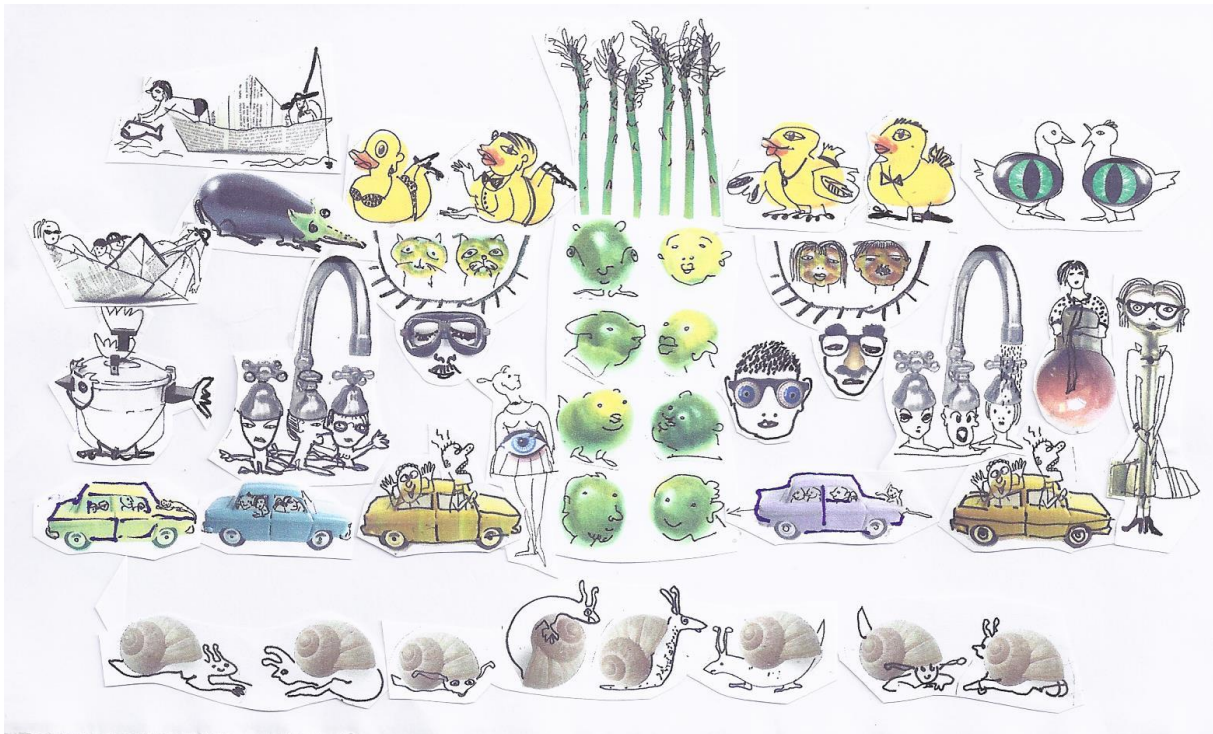

Kurstermine: 15. Okt. 2016
22. Okt. 2016
12. Nov. 2016
19. Nov. 2016
03. Dez. 2016
14. Jan. 2017
28. Jan. 2017
04. Feb. 2017

Mit lieben Grüßen

Anneliese Neumann

Anmeldung:
Anneliese Neumann
Sonnenhalde 23
89129 Langenau

Tel.: 07345 6798

E-Mail: neumann-hua@gmx.de

IBAN: DE06 6305 0000 0003 6273 70
BIC: SOLADES1ULM