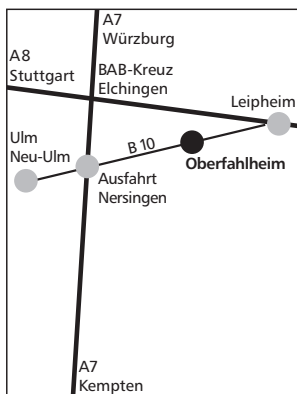

Elena Schoch

1964 in Minsk (Weißrussland) geboren, lebt und arbeitet als freie Künstlerin in Ulm.

Studium der Malerei an der Staatlichen Kunstschule Minsk und Textildesign an der Universität Witebsk.

Mitglied im BBK Ulm, der Künstlergilde Ulm und in den Kunstvereinen Neu-Ulm und Senden.

Gildepreis 2017 der Künstlergilde Ulm. Zahlreiche Einzel- und Gruppenausstellungen im In- und Ausland (Ukraine, Russland, Schweiz, Frankreich, Italien).

Die Collagen von Elena Schoch vereinen freie Zeichnung, ausgeführt als Monotypie, mit selbst kreierten Strukturen und lokalen Farbflächen. So entstehen imaginäre Welten voller Poesie und Leidenschaft. Sowohl die menschliche Gefühlswelt, als auch Naturphänomene werden so zum Thema. Es findet immer eine Art Verwandlung statt, bei der die Grenzen zwischen Realität und Übernatürlichem verschwimmen.

Titelbild: „Zwischen Verzweiflung und Hoffnung“,
47 x 30 cm, Monotypie/Collage auf Paper

Museum für bildende Kunst im Landkreis Neu-Ulm

Alte Landstraße 1a
Oberfahlheim
89278 Nersingen
Telefon 07308/922443

Auskunft

Landratsamt Neu-Ulm
Telefon 0731/7040 1018
www.landkreis.neu-ulm.de

Eine Einrichtung der
S - Sparkassenstiftung
Museum für bildende Kunst
im Landkreis Neu-Ulm
und des Landkreises Neu-Ulm.